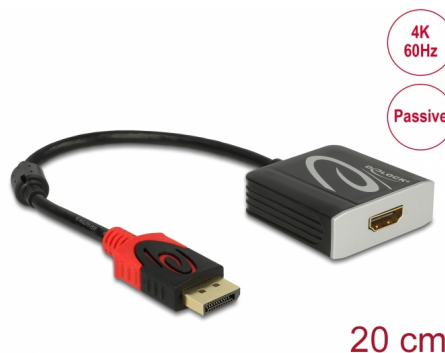

# Delock Adaptor DisplayPort 1.2, tată > HDMI mamă, 4K 60 Hz, pasiv, negru

## Descriere scurta

Acest adaptor de la Delock permite conectarea unui monitor HDMI la sistemul dvs. printr-o interfață gratuită DisplayPort. Adaptorul acceptă o rezoluție de până la 4K Ultra HD la 60 Hz și este compatibil în sens invers cu Full HD 1080p.

## Detalii tehnice

- Conectori:
  - 1 x DisplayPort cu 20 de pini tată >
  - 1 x HDMI-A cu 19 pini mamă
- Chipset: Parade PS8409
- High Speed HDMI with Ethernet (HEC) specificație
- Convertor pasiv (schimbător nivel), potrivit numai pentru plăci video cu ieșire DP++
- Rezoluție de până la 3840 x 2160 @ 60 Hz (în funcție de sistem și de componentele hardware conectate)
- Transfer al semnalelor audio și video
- Formaturi audio: LPCM cu 8 canale, audio comprimat și format audio HBR cu dimensiunea eșantionului audio până la 24 bit și rata de eșantionare de 192 kHz
- Conectori placat cu aur
- 1 x miez de ferită
- Lungime cablu fără conectori: cca 20 cm
- Culoare: negru
- Independent de SO, nu este necesară instalarea de drivere

## Physical characteristics

Ferrite core:	1 x
Carcasa uitoare:	negru
Cable length:	20 cm (without connector)
Connector finishing:	placat cu aur
Pin finishing:	placat cu aur