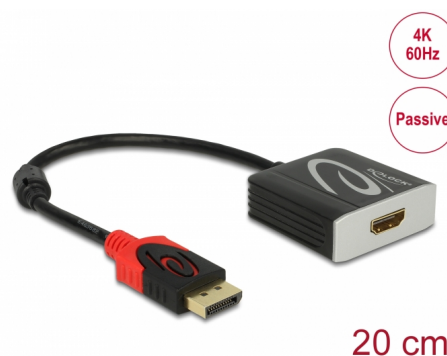

Delock Adattatore DisplayPort 1.2 maschio > HDMI femmina 4K 60 Hz passivo nero

Descrizione

Questo adattatore Delock consente di collegare un monitor HDMI al proprio sistema tramite un'interfaccia DisplayPort libera. L'adattatore supporta una risoluzione fino a 4K Ultra HD a 60 Hz ed è compatibile con le configurazioni precedenti Full HD 1080p.

Articolo n. 62719

EAN: 4043619627196

Paese di origine: China

Pacchetto: Retail Box

Dettagli tecnici

- Connettori:
 - 1 x DisplayPort a 20 pin maschio >
 - 1 x HDMI-A a 19 pin femmina
- Chipset: Parade PS8409
- High Speed HDMI with Ethernet (HEC) specifica
- Convertitore passivo (traslatore di livello), adatto solo per schede grafiche con uscita DP++
- Risoluzione fino a 3840 x 2160 @ 60 Hz (a seconda del sistema e dell'hardware collegato)
- Trasferimento di segnali audio e video
- Formati Audio: 8 canali LPCM, audio compresso e formato audio HBR fino a 24 Bit dimensione del campione audio e 192 kHz di frequenza di campionamento
- Connettori dorato
- 1 x nucleo di ferrite
- Lunghezza del cavo senza connettori: ca. 20 cm
- Colore: nero
- Sistema operativo indipendente, non è necessaria l'installazione del driver

Interface

Connettore 1:	1 x DisplayPort maschio
Connettore 2:	1 x HDMI-A femmina

Technical characteristics

Chipset:	Parade PS8409
Converter type:	passive (level shifter)
Maximum screen resolution:	3840 x 2160 @ 60 Hz
Signal transmission:	video audio

Physical characteristics

Ferrite core:	1 x
Custodia colore:	nero
Cable length:	20 cm (without connector)
Connector finishing:	dorato
Pin finishing:	dorato