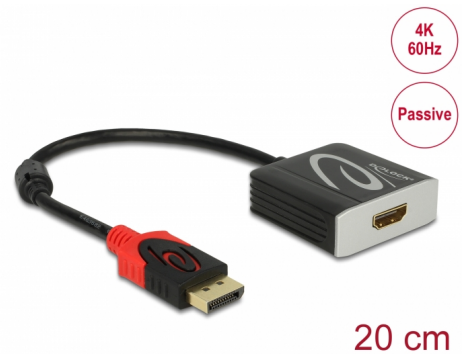

Delock Προσαρμογέας αρσενικού DisplayPort 1.2 > θηλυκό HDMI 4K 60 Hz Παθητικός μαύρο

Περιγραφή

Αυτός ο αντάπτορας από την Delock επιτρέπει τη σύνδεση π.χ. μιας οθόνης HDMI στο σύστημά σας μέσω μιας ελεύθερης διεπαφής DisplayPort. Ο αντάπτορας υποστηρίζει ανάλυση έως 4K Ultra HD στα 60 Hz και είναι συμβατός με προηγούμενες εκδόσεις Full-HD 1080p.

Αρ. προϊόντος 62719

EAN: 4043619627196

Χώρα προέλευσης: China

Συσκευασία: Retail Box

Προδιαγραφές

- Συνδετήρας:
 - 1 x DisplayPort 20 ακίδων, θηλυκή >
 - 1 x HDMI-A 19 ακίδων, θηλυκό
- Chipset: Parade PS8409
- Προδιαγραφές High Speed HDMI with Ethernet (HEC)
- Παθητικός αντάπτορας (level shifter) κατάλληλος μόνο για κάρτες γραφικών με έξοδο DP++
- Ανάλυση έως και 3840 x 2160 @ 60 Hz (ανάλογα με το σύστημα και το συνδεδεμένο υλικό)
- Μεταφορά ηχητικών σημάτων και σημάτων βίντεο
- Μορφές ήχου: LPCM 8-καναλιών, συμπιεσμένος ήχος και μορφή ήχου HBR με έως και μέγεθος δείγματος ήχου 24 Bit και ρυθμό δειγμάτων 192 kHz
- Επιχρυσωμένο βύσμα
- 1 x πηνίο φερρίτη
- Μήκος καλωδίου χωρίς το σύνδεσμο: περ. 20 cm
- Χρώμα: μαύρο
- Ανεξαρτήτως λειτουργικού συστήματος, δεν χρειάζεται εγκατάσταση μονάδας

Interface

Συνδετήρας 1:	1 x DisplayPort αρσενικό
Συνδετήρας 2:	1 x HDMI-A θηλυκό

Technical characteristics

Chipset:	Parade PS8409
Converter type:	passive (level shifter)
Maximum screen resolution:	3840 x 2160 @ 60 Hz
Signal transmission:	βίντεο ήχου

Physical characteristics

πηγίο φερρίτη:	1 x
Περιβλήμα Χρώμα:	μαύρο
Μήκος καλωδίου:	20 cm (χωρίς το σύνδεσμο)
Τελείωμα συνδέσμου:	επιχρυσωμένη
Τελείωμα ακίδας:	επιχρυσωμένη