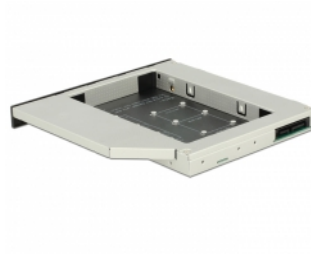

Delock Slim SATA 5.25"-monteringsram (13 mm) för 1 x M.2 SSD Key B / 1 x mSATA SSD

Beskrivning

Denna monteringsram i slim-format från Delock kan monteras i en 5.25" SATA slim plats för att styra en M.2 SSD eller en mSATA SSD. Om båda platserna är upptagna kan endast M.2 SSD användas.

M.2

Artikelnummer 62718

EAN: 4043619627189

Ursprungsland: China

Paket: Retail Box

Specifikationer

- Anslutning:
 - 1 x 67-stifts M.2 B-nyckel uttag
 - 1 x mSATA kortplats (halv storlek / full storlek)
 - 1 x Slim SATA 13-stifts hona
- För installation i en Slim 5.25"-plats
- Gränssnitt: SATA
- Stödjer M.2-moduler i 2280-, 2260- och 2242-format med B-nyckel eller B+M-nyckel baserat på SATA
- Maximal höjd för komponenterna i modulen: 1,5 mm tillämpning av dubbelsidiga monterade moduler som stöds
- Dataöverföringshastighet upp till 6 Gb/s
- Mått (LxBxH): ca. 128 x 128 x 13 mm
- Oberoende av operativsystem, ingen drivrutinsinstallation krävs

Systemkrav

- En ledig Slim SATA 5.25"-plats

Paketets innehåll

- Slim SATA 5.25" installationsram
- Skruvmejsel
- Distansbrickor

Bilder

General

Formfaktor:	Slim 5.25"
Supported operating system:	Oberoende av operativsystem, ingen drivrutinsinstallation krävs
Slot:	SATA
Supported module:	mSATA full size / half size M.2-moduler i 2280-, 2260-, 2242- och 2230-format med B-nyckel eller B+M-nyckel baserat på SATA
Maximal höjd för komponenterna i modulen:	Maximal höjd för komponenterna i modulen: 1,5 mm tillämpning av dubbelsidiga monterade moduler som stöds

Physical characteristics

Längd:	128 mm
Width:	128 mm
Height:	13 mm