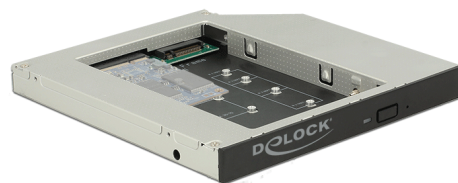

Delock Wąska ramka montażowa (13 mm) SATA 5.25" dla 1 x dysk SSD M.2 z wpustem B / 1 x dysk SSD mSATA

Opis

M.2

Ta ramka montażowa firmy Delock, charakteryzująca się wąskim formatem, może być montowana w wąskiej wnęcie 5.25" SATA w celu obsługi dysku SSD M.2 lub dysku SSD mSATA. Jeżeli oba gniazda są zajęte można używać jedynie dysku SSD M.2.

Numer artykułu 62718

EAN: 4043619627189

Kraj pochodzenia: China

Opakowanie: Retail Box

Szczegóły techniczne

- Złącze:
 - 1 x 67-pinowe gniazdo z wpustem B M.2
 - 1 x gniazdo mSATA (rozmiar połówkowy / pełny)
 - 1 x 13-pinowe Slim SATA żeński
- Do instalacji w wąskiej kieszeni 5.25" cala
- Interfejs: SATA
- Obsługuje moduły M.2 w formatach 2280, 2260 oraz 2242 z wpustem B lub z wpustami B+M opartymi na technologii SATA
- Maksymalna wysokość komponentów zamocowanych na module: Obsługuje 1,5 mm nakładanie dwustronnie zmontowanych modułów
- Szybkość transmisji danych do 6 Gb/s
- Wymiary (DxSxW): ok. 128 x 128 x 13 mm
- Kompatybilny z każdym systemem operacyjnym, do instalacji nie wymaga się żadnych sterowników

Wymagania systemowe

- Wolna wąska kieszeń SATA 5.25" cała

Zawartość opakowania

- Ramka montażowa Slim SATA 5.25" cała
- Śrubokręt
- Podkładka

Zdjęcia

General

Kształt:	Slim 5.25"
Supported operating system:	Kompatybilny z każdym systemem operacyjnym, do instalacji nie wymaga się żadnych sterowników
Slot:	SATA
Supported module:	mSATA full size / half size Moduły M.2 w formatach 2280, 2260, 2242 oraz 2230 z wpustem B lub z wpustami B+M opartymi na technologii SATA
Maksymalna wysokość komponentów zamocowanych na module:	Maksymalna wysokość komponentów zamocowanych na module: Obsługuje 1,5 mm nakładanie dwustronnie zmontowanych modułów

Interface

Złącze 1:	1 x 13-pinowe Slim SATA męski
Złącze 2:	1 x 67-pinowe gniazdo z wpustem B M.2
złącze 3:	1 x gniazdo mSATA (rozmiar półwkowy / pełny)

Technical characteristics

Szybkość transmisji danych:	6 Gb/s
-----------------------------	--------