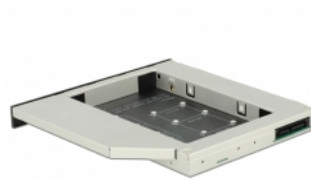

Delock Λεπτό πλαίσιο (13 mm) εγκατάστασης SATA 5.25" για 1 x M.2 SSD Key B / 1 x mSATA SSD

Περιγραφή

Αυτό το πλαίσιο εγκατάστασης λεπτής διαμόρφωσης από τη Delock μπορεί να εγκατασταθεί σε ένα λεπτό φαντίο 5.25" SATA για τη λειτουργία ενός δίσκου SSD M.2 ή ενός δίσκου mSATA SSD. Εάν και οι δύο θύρες είναι δεσμευμένες, μπορεί να χρησιμοποιείται μόνο ο δίσκος M.2 SSD.

M.2

Αρ. προϊόντος 62718

EAN: 4043619627189

Χώρα προέλευσης: China

Συσκευασία: Retail Box

Προδιαγραφές

- Συνδετήρας:
 - 1 x Υποδοχή κλειδιού B M.2 67 ακίδων
 - 1 x υποδοχή mSATA (μισού / πλήρους μεγέθους)
 - 1 x Slim SATA 13 ακίδων, θηλυκό
- Για εγκατάσταση σε λεπτή bay 5.25"
- Διεπαφή: SATA
- Υποστηρίζει μονάδες M.2 σε μορφή 2280, 2260 και 2242 με κλειδί B ή κλειδί B+M με βάση σε SATA
- Μέγιστο ύψος των εξαρτημάτων στη μονάδα: υποστηρίζεται εφαρμογή συναρμολογημένων μονάδων με δύο πλευρές 1,5 mm
- Ρυθμός μεταφοράς δεδομένων της τάξης των 6 Gb/s
- Διαστάσεις (ΜxΠxΥ): περίπου 128 x 128 x 13 mm
- Ανεξαρτήτως Λειτουργικού συστήματος, δεν χρειάζεται εγκατάσταση μονάδας

Απαιτήσεις συστήματος

- Μια ελεύθερη bay λεπτής SATA 5.25"

Περιεχόμενα συσκευασίας

- Πλαίσιο εγκατάστασης λεπτής SATA 5.25"
- Κατσαβίδι
- Διαχωριστής

Εικόνες

General

Παράγοντας μορφής:	Slim 5.25"
Supported operating system:	Ανεξαρτήτως Λειτουργικού συστήματος, δεν χρειάζεται εγκατάσταση μονάδας
Slot:	SATA
Supported module:	mSATA full size / half size μονάδες M.2 σε μορφή 2280, 2260, 2242 και 2230 με κλειδί B ή κλειδί B+M με βάση σε SATA
Μέγιστο ύψος των εξαρτημάτων στη μονάδα:	Μέγιστο ύψος των εξαρτημάτων στη μονάδα: υποστηρίζεται εφαρμογή συναρμολογημένων μονάδων με δύο πλευρές 1,5 mm

Interface

Συνδετήρας 1:	1 x Slim SATA 13 ακίδων, αρσενική
Συνδετήρας 2:	1 x Υποδοχή κλειδιού B M.2 67 ακίδων
σύνδεσμος 3:	1 x υποδοχή mSATA (μισού / πλήρους μεγέθους)

Technical characteristics

Ρυθμός μεταφοράς δεδομένων:	6 Gb/s
-----------------------------	--------