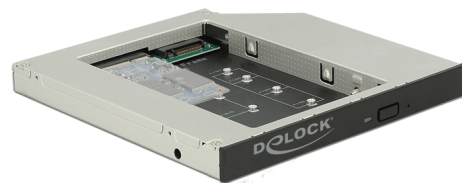

Delock Λεπτό πλαίσιο (13 mm) εγκατάστασης SATA 5.25" για 1 x M.2 SSD Key B / 1 x mSATA SSD

Περιγραφή

Αυτό το πλαίσιο εγκατάστασης λεπτής διαμόρφωσης από τη Delock μπορεί να εγκατασταθεί σε ένα λεπτό φαντίο 5.25" SATA για τη λειτουργία ενός δίσκου SSD M.2 ή ενός δίσκου mSATA SSD. Εάν και οι δύο θύρες είναι δεσμευμένες, μπορεί να χρησιμοποιείται μόνο ο δίσκος M.2 SSD.

M.2

Αρ. προϊόντος 62718

EAN: 4043619627189

Χώρα προέλευσης: China

Συσκευασία: Retail Box

Προδιαγραφές

- Συνδετήρας:
 - 1 x Υποδοχή κλειδιού B M.2 67 ακίδων
 - 1 x υποδοχή mSATA (μισού / πλήρους μεγέθους)
 - 1 x Slim SATA 13 ακίδων, θηλυκό
- Για εγκατάσταση σε λεπτή bay 5.25"
- Διεπαφή: SATA
- Υποστηρίζει μονάδες M.2 σε μορφή 2280, 2260 και 2242 με κλειδί B ή κλειδί B+M με βάση σε SATA
- Μέγιστο ύψος των εξαρτημάτων στη μονάδα: υποστηρίζεται εφαρμογή συναρμολογημένων μονάδων με δύο πλευρές 1,5 mm
- Ρυθμός μεταφοράς δεδομένων της τάξης των 6 Gb/s
- Διαστάσεις (ΜxΠxΥ): περίπου 128 x 128 x 13 mm
- Ανεξαρτήτως Λειτουργικού συστήματος, δεν χρειάζεται εγκατάσταση μονάδας

Απαιτήσεις συστήματος

- Μια ελεύθερη bay λεπτής SATA 5.25"

Περιεχόμενα συσκευασίας

- Πλαίσιο εγκατάστασης λεπτής SATA 5.25"
- Κατσαβίδι
- Διαχωριστής

Εικόνες

General

Παράγοντας μορφής:	Slim 5.25"
Supported operating system:	Ανεξαρτήτως Λειτουργικού συστήματος, δεν χρειάζεται εγκατάσταση μονάδας
Slot:	SATA
Supported module:	mSATA full size / half size μονάδες M.2 σε μορφή 2280, 2260, 2242 και 2230 με κλειδί B ή κλειδί B+M με βάση σε SATA
Μέγιστο ύψος των εξαρτημάτων στη μονάδα:	Μέγιστο ύψος των εξαρτημάτων στη μονάδα: υποστηρίζεται εφαρμογή συναρμολογημένων μονάδων με δύο πλευρές 1,5 mm

Interface

Συνδετήρας 1:	1 x Slim SATA 13 ακίδων, αρσενική
Συνδετήρας 2:	1 x Υποδοχή κλειδιού B M.2 67 ακίδων
σύνδεσμος 3:	1 x υποδοχή mSATA (μισού / πλήρους μεγέθους)

Technical characteristics

Ρυθμός μεταφοράς δεδομένων:	6 Gb/s
-----------------------------	--------