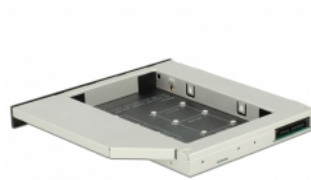

- Una bahía SATA plana de 5.25" disponible

Contenido del paquete

- Armazón de instalación SATA plano de 5.25"
- Atornillador
- Separador

Image