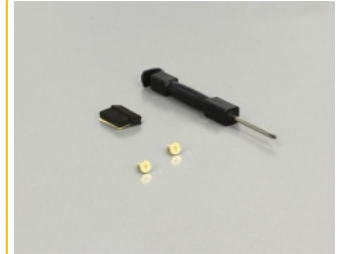

- Una bahía SATA plana de 5.25" disponible

Contenido del paquete

- Armazón de instalación SATA plano de 5.25"
- Atornillador
- Separador

Image