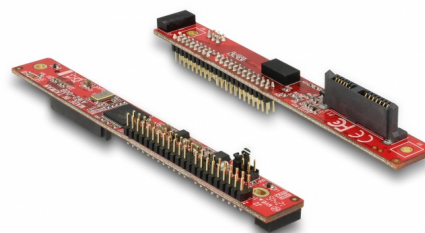

Delock Μετατροπέας Slim SATA 13 ακίδων αρσενικό > IDE 44 ακίδων αρσενικό

Περιγραφή

Αυτός ο μετατροπέας από τη Delock επιτρέπει τη σύνδεση μιας μονάδας Slim SATA σε μια διεπαφή IDE 44 ακίδων.

Αρ. προϊόντος 62687

EAN: 4043619626878

Χώρα προέλευσης:
Taiwan, Republic of
China

Συσκευασία: Retail Box

Προδιαγραφές

- Συνδετήρας:
 - 1 x Slim SATA 3 Gb/s 13 ακίδων, αρσενική >
 - 1 x IDE 44 ακίδων αρσενική
- Chipset: Marvell 88SA8052
- Εξαιρετικά παράλληλη διεπαφή ATA/133
- Βραχυκυκλωτήρας για την επιλογή κύριου / υποτελούς και καλωδίου
- Υποστηρίζει τις λειτουργίες PIO και UDMA
- Υποστηρίζει μονάδες SATA όπως CD-ROM, DVD-ROM, Blu-Ray κλπ.
- Διαστάσεις (ΜxΠxΥ): περίπου 102 x 15 x 13 mm
- Ανεξαρτήτως Λειτουργικού συστήματος, δεν χρειάζεται εγκατάσταση μονάδας

Interface

Συνδετήρας 1:	1 x Slim SATA 3 Gb/s 13 ακίδων, αρσενική
Συνδετήρας 2:	1 x IDE 44 ακίδων, αρσενικού

Technical characteristics

Chipset:	Marvell 88SA8052
Βραχυκυκλωτήρας:	selecting Master / Slave and Cable Select

Physical characteristics

Μήκος:	102 mm
Width:	15 mm
Height:	13 mm