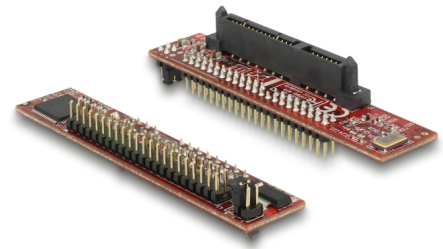

# Delock SATA na IDE 44-polni pretvarač

## Opis

Ovaj pretvarač tvrtke Delock omogućuje povezivanje SATA uređaja s 44-polnim IDE sučeljem.

## Tehnički podaci

- Priključak:
  - 1 x 22-pinski SATA 3 Gb/s, ženski >
  - 1 x IDE 44-polni muški
- Skup čipova: Marvell 88SA8052
- Ultra ATA/133 paralelno sučelje
- Premosnik za odabir Master (Glavni) / Slave (Podređeni) i odabir kabela
- Podržava PIO i UDMA način rada
- Podržava SATA HDD i SATA pogone poput CD-ROM, DVD-ROM, Blu-Ray itd.
- Mjere (DxŠxV): oko 69 x 16 x 14 mm
- Neovisan o operativnom sustavu, nije potrebna instalacija upravljačkog programa

## Preduvjeti sustava

- Slobodni SATA 22-polni muški priključak