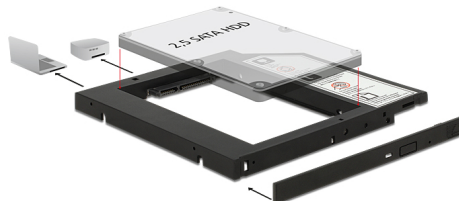

Delock Cadru de instalare subțire SATA 5.25" (10 mm) pentru 1 x 2.5" SATA HDD până la 9,5 mm

Descriere scurta

Acest cadru de instalare de la Delock în format subțire poate fi instalat într-un slot subțire de 5.25" SATA pentru a opera un HDD SATA de 2.5". Panoul frontal universal inclus poate fi utilizat de ex. pentru a instala cadrul într-un Mini PC sau dacă panoul frontal existent al laptop-ului nu se potrivește.

**Nr. 62669**

EAN: 4043619626694

Țara de origine: China

Pachet: Retail Box

Detalii tehnice

- Conectori:
 - 1 x SATA cu 22 de pini mamă
 - 1 x Slim SATA, 13 pini, tată
- Pentru instalare într-un locaș subțire 5.25"
- Adecvat pentru hard diskuri/unități SSD SATA de 2.5":
 - Înălțimea HDD: 7 și 9,5 mm
 - Hard disk / unitate SSD SATA de până la 6 Gb/s
 - Hard disk / unitate SSD de până la 3 TB
 - acceptă hard diskuri / unități SSD de 5 V
- Dimensiunii (Lxlxl): aprox. 128 x 128 x 10 mm
- Independent de SO, nu este necesară instalarea de drivere

Cerinte de sistem

- Un locaș liber subțire SATA 5.25"

Pachetul contine

- Cadru de instalare subțire SATA 5.25"
- Panou frontal universal
- Șuruburi

Imagini