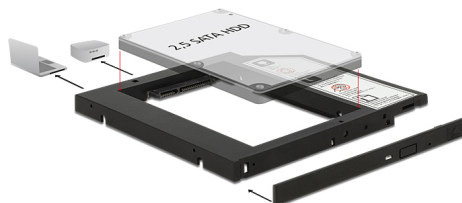

Delock Ramka montażowa Slim SATA 5.25" cala (10 mm) do 1 x dysku twardego SATA 2.5" cala do 9,5 mm

Opis

Ramka montażowa firmy Delock, w formacie slim może być zainstalowana w kieszeni 5.25" SATA slim, aby zastosować dysk 2,5" SATA. Dołączony uniwersalny panel przedni może być użyty np. do zainstalowania ramki w obudowie Mini PC, lub jeśli istniejący panel przedni laptopa nie pasuje.

Numer artykułu 62669

EAN: 4043619626694

Kraj pochodzenia: China

Opakowanie: Retail Box

Szczegóły techniczne

- Złącze:
 - 1 x 22-pinowe SATA żeńskie
 - 1 x 13-pinowe Slim SATA męski
- Do instalacji w wąskiej kieszeni 5.25" cala
- Odpowiednia do 2.5"-calowego dysku twardego / SSD SATA:
 - Wysokość dysku: 7 i 9.5 mm
 - Dysk twardego/SSD z interfejsem SATA do 6 Gb/s
 - Pojemność dysku twardego/SSD do 3 TB
 - obsługuje HDD / SSD zasilane napięciem 5 V prądu stałego
- Wymiary (DxSxW): ok. 128 x 128 x 10 mm
- Kompatybilny z każdym systemem operacyjnym, do instalacji nie wymaga się żadnych sterowników

Wymagania systemowe

- Wolna wąska kieszeń SATA 5.25" cala

Zawartość opakowania

- Ramka montażowa Slim SATA 5.25" cala
- Uniwersalny panel przedni
- Śruby

Zdjęcia