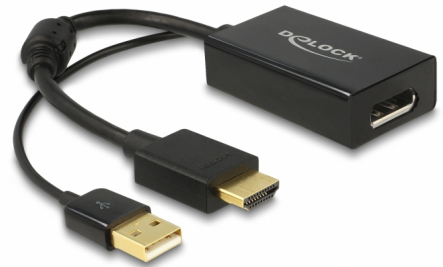

Delock Adapter HDMI-A-dugós csatlakozó > DisplayPort 1.2-csatlakozóhüvely fekete

Leírás

Ezzel a Delock adapterrel DisplayPort-monitort csatlakoztathat a rendszeréhez egy szabad HDMI-csatolón keresztül. Az adapter legfeljebb 4K Ultra HD (30 Hz) felbontást támogat és visszamenőlegesen kompatibilis a Full-HD 1080p szabvánnyal.

24,5 cm

Tételszám 62667

EAN: 4043619626670

Származási hely: China

Csomag: Retail Box

Műszaki adatok

- Csatlakozó:
Bemenet:
1 x HDMI-A 19 érintkezős dugó
1 x USB A-típusú dugó (tápellátás)
Kimenet:
1 x DisplayPort 20 érintkezős hüvely
- Lapkakészlet: STDP2600
- DisplayPort 1.2 és High Speed HDMI specifikáció
- Nagysebességű HDMI-vevőegység - csatlakozási sebesség akár 2,97 Gb/s adatpáronként
- Felbontás: max. 4Kx2K @ 30 Hz; 1920 x 1080 @ 120 Hz (a rendszertől és csatlakoztatott hardvertől függően)
- 3D megjelenítők támogatása
- Támogatja a 7.1-es hangcsatorna használatát max. 192 kHz-es mintavételezési frekvenciával
- Támogatja a HDCP 1.3 használatát
- Aranyozott csatlakozó
- Színmélység:
RGB / YCC (4:4:4) - 16 bites szín

YCC (4:2:2 / 4:2:0) - 16 bites szín

- Energiafogyasztás:
működés: kb. 500 mW
készenlét: kb. 25 mW
- Szín: fekete
- Kábelhosszúság a csatlakozóval együtt: kb. 24,5 cm
- Operációs rendszertől független, illesztőprogram telepítése nem szükséges