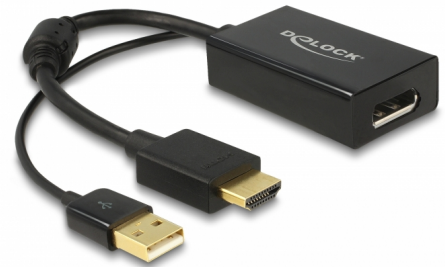

Delock Adapter HDMI-A hane > DisplayPort 1.2 hona svart

Beskrivning

Denna adapter från Delock möjliggör anslutning av en DisplayPort-bildskärm till ditt system via ett ledigt HDMI-gränssnitt. Adaptern stöder en upplösning upp till 4K Ultra HD vid 30 Hz och är bakåtkompatibel med Full-HD 1080p.

24,5 cm

Artikelnummer 62667

EAN: 4043619626670

Ursprungsland: China

Paket: Retail Box

Specifikationer

- Anslutning:
 - Inmatning:
 - 1 x HDMI-A 19-stift, hane
 - 1 x USB Typ-A hankontakt (strömtillförsel)
 - Utmatning:
 - 1 x DisplayPort 20-stift, hona
- Kringkretsar: STDP2600
- DisplayPort 1.2 och High Speed HDMI specifikationer
- Höghastighets HDMI-mottagare - länkhastighet upp till 2,97 Gb/s per datapar
- Upplösning upp till: 4Kx2K @ 30 Hz; 1920 x 1080 @ 120 Hz (beroende på systemet och ansluten maskinvara)
- Stöder 3D skärmar
- Stöder 7.1-kanalljud upp till 192 kHz samplingsfrekvens
- Stödjer HDCP 1.3
- Guldpläterade kontakter
- Färgdjup:
 - RGB / YCC (4:4:4) - 16-bitars färg
 - YCC (4:2:2 / 4:2:0) - 16-bitars färg
- Strömförbrukning:

drift: ca. 500 mW
standbyläge: ca. 25 mW

- Färg: svart
- Kabellängd inkl. kontakter: ca. 24,5 cm
- Oberoende av operativsystem, ingen drivrutinsinstallation krävs

Systemkrav

- En ledig HDMI-A-port hona
- En ledig USB-A-port hona
- Bildskärm med ett ledigt DisplayPort-gränssnitt
- En DisplayPort kabel

Paketets innehåll

- Adapter HDMI till DisplayPort

Bilder