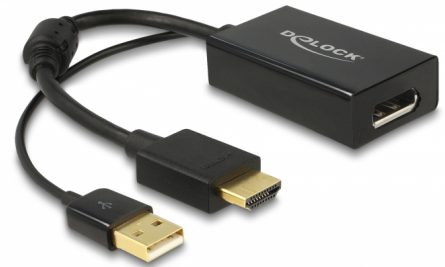

Delock Adapter HDMI-A muški > DisplayPort 1.2 ženski crno

Opis

Ovaj Delock adapter omogućuje povezivanje DisplayPort monitora na sustav preko HDMI sučelja. Adapter podržava razlučivost do 4K Ultra HD pri 30 Hz i unatrag je kompatibilan s Full-HD 1080p.

24,5 cm

Predmet br. 62667

EAN: 4043619626670

Zemlja podrijetla: China

Pakiranje: Retail Box

Tehnički podaci

- Priključak:
 - Ulaz:
 - 1 x HDMI-A 19-polni muški
 - 1 x muški USB Tipa-A (dovod napajanja)
 - Izlaz:
 - 1 x DisplayPort 20-polni ženski
- Skup čipova: STDP2600
- DisplayPort 1.2 i High Speed HDMI specifikacija
- HDMI prijemnik velike brzine - brzina veze do 2,97 Gb/s po podatkovnom paru
- Razlučivost 4Kx2K @ 30 Hz; 1920 x 1080 @ 120 Hz (ovisno o sustavu i spojenom hardveru)
- Podržava 3D zaslone
- Podržava Audio 7.1 kanal brzine uzorkovanja do 192 kHz
- Podržava HDCP 1.3
- Pozlaćeni priključak
- Dubina boje:
 - RGB / YCC (4:4:4) - 16 bitna boja
 - YCC (4:2:2 / 4:2:0) - 16 bitna boja
- Utrošak snage:

rad: cca 500 mW

pripravnost: cca 25 mW

- Boja: crno
- Duljina kabela zajedno s priključkom: oko 24,5 cm
- Neovisan o operativnom sustavu, nije potrebna instalacija upravljačkog programa

Preduvjeti sustava

- Jedan slobodan HDMI-A ženski
- Jedan slobodan USB-A ženski
- Monitor sa slobodni DisplayPort sučeljem
- Jedan kabel DisplayPort

Sadržaj pakiranja

- Adapter HDMI na DisplayPort

Slike