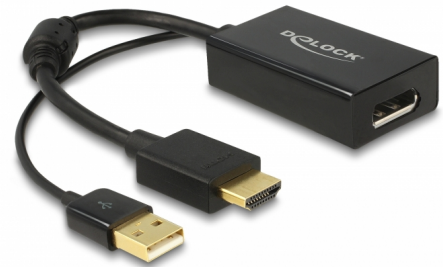

Delock Προσαρμογέας αρσενικού HDMI-A > θηλυκό DisplayPort 1.2 μαύρο

Περιγραφή

Αυτός ο αντάπτορας από την Delock επιτρέπει τη σύνδεση π.χ. μιας οθόνης DisplayPort στο σύστημά σας μέσω μιας ελεύθερης διεπαφής HDMI. Ο αντάπτορας υποστηρίζει ανάλυση έως 4K Ultra HD στα 30 Hz και είναι συμβατός με προηγούμενες εκδόσεις Full-HD 1080p.

24,5 cm

Αρ. προϊόντος 62667

EAN: 4043619626670

Χώρα προέλευσης: China

Συσκευασία: Retail Box

Προδιαγραφές

- Συνδετήρας:
 - Είσοδος:
 - 1 x HDMI-A 19 ακίδων, θηλυκή
 - 1 x αρσενικό USB τύπου-A (παροχή ρεύματος)
 - Έξοδος:
 - 1 x DisplayPort 20 ακίδων, θηλυκό
- Chipset: STDP2600
- Προδιαγραφή DisplayPort 1.2 και High Speed HDMI
- Δέκτης HDMI Υψηλής ταχύτητας - ρυθμός ζεύξης έως 2,97 Gb/s ανά ζεύγος δεδομένων
- Ανάλυση έως και 4Kx2K @ 30 Hz; 1920 x 1080 @ 120 Hz (ανάλογα με το σύστημα και το συνδεδεμένο υλικό)
- Υποστηρίζει οθόνες 3D
- Υποστηρίζει κανάλι Audio 7.1 έως 192 kHz ρυθμό δείγματος
- Υποστηρίζει HDCP 1.3
- Επιχρυσωμένο βύσμα
- Βάθος χρώματος:
 - RGB / YCC (4:4:4) - χρώμα 16 bit
 - YCC (4:2:2 / 4:2:0) - χρώμα 16 bit

- Κατανάλωση ρεύματος:
κατάσταση λειτουργίας: περίπου 500 mW
κατάσταση αναμονής: περίπου 25 mW
- Χρώμα: μαύρο
- Μήκος καλωδίου περιλ. ο σύνδεσμος: περ. 24,5 cm
- Ανεξαρτήτως Λειτουργικού συστήματος, δεν χρειάζεται εγκατάσταση μονάδας