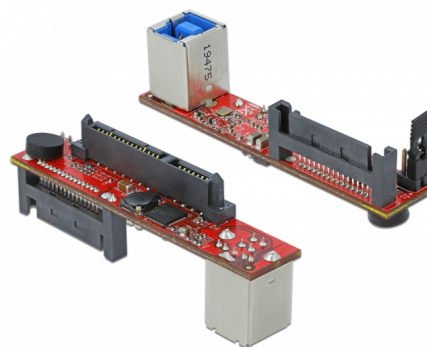

Delock Konwerter SATA 6 Gb/s > wtyk żeński USB 3.0 typu B

Opis

Ten konwerter firmy Delock umożliwia podłączenie napędu dysków optycznych ze złączem SATA za pomocą złącza USB. Konwerter jest odpowiedni dla wszystkich urządzeń SATA, np. SSD, HDD, DVD, CD-ROM.

Numer artykułu 62652

EAN: 4043619626526

Kraj pochodzenia:
Taiwan, Republic of
China

Opakowanie: Retail Box

Szczegóły techniczne

- Złącze:
 - 1 x 22-pinowe SATA 6 Gb/s męski >
 - 1 x USB 3.0 typ B żeński
 - 1 x 15-pinowe SATA złącze zasilania
- Szybkość transmisji danych do 5 Gb/s
- Listwa pinowa dla LED
- Obsługuje zestaw poleceń pakietowych zgodnych z ATA/ATAPI oraz tryb adresowania ATA/ATAPI LBA 48
- Funkcja ochrony zapisu zapobiega zapisywaniu danych w napędzie SATA
- Zgodny ze standardem OHCI 1.0a
- Obsługuje systemy z rozproszonym widmem

Wymagania systemowe

- Napęd z 22-pinowym złączem SATA
- Jeden wolny port USB

Zawartość opakowania

- Konwerter

Zdjęcia