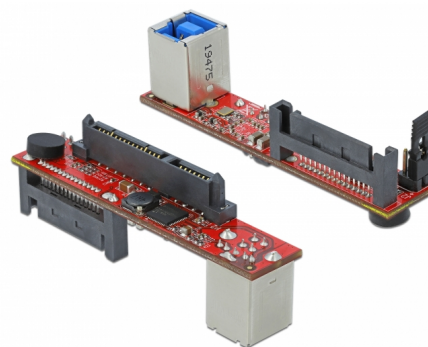

Delock Convertisseur SATA 6 Gb/s > USB 3.0 type B femelle

Description

Ce convertisseur Delock vous permet de raccorder votre lecteur avec une interface SATA par l'interface USB. Le convertisseur est adapté à tous les périphériques SATA, tels que SSD, disques durs, DVD, CD-ROM.

N° produit 62652

EAN: 4043619626526

Pays d'origine: Taiwan,
Republic of China

Emballage: Retail Box

Détails techniques

- Connecteur :
 - 1 x SATA 6 Gb/s à 22 broches mâle >
 - 1 x USB 3.0 type B femelle
 - 1 x alimentation SATA 15 broches
- Débit de données jusqu'à 5 Go/s
- Connecteur à broches pour LED
- Prend en charge l'ensemble de commandes par paquet ATA/ATAPI et le mode d'adressage ATA/ATAPI LBA 48
- La fonction de protection en écriture empêche l'écriture de données sur le lecteur SATA
- Compatible avec la spécification OHCI 1.0a
- Prend en charge le spectre étalé

Configuration système requise

- Lecteur avec connecteur SATA 22 broches
- Port USB libre

Contenu de l'emballage

- Convertisseur

Image