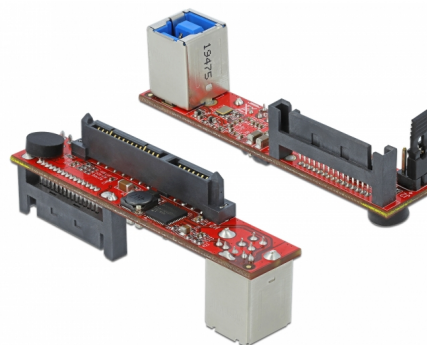

Delock Adaptér SATA 6 Gb/s > USB 3.0 typ B samice

Popis

Tento adaptér od Delocku vám umožňuje připojit diskovou jednotku s rozhraním SATA přes USB rozhraní. Adaptér je vhodný pro všechny SATA zařízení, např. SSD, HDD, DVD, CD-ROM.

Číslo produktu 62652

EAN: 4043619626526

Země původu: Taiwan,
Republic of China

Balení: Kartonová krabice

Technické detaily

- Konektor:
 - 1 x SATA 6 Gb/s 22 pin samec >
 - 1 x USB 3.0 typ B samice
 - 1 x napájecí konektor SATA 15 pin
- Rychlost přenosu dat až 5 Gb/s
- Pin konektor pro LED
- Podporuje ATA/ATAPI Packet command set a ATA/ATAPI LBA 48 adresních módů
- Funkce Write protect zabraňující zápisu dat na disk SATA
- Kompatibilní s OHCI 1.0a specifikace
- Podporuje Spread Spectrum

Systémové požadavky

- Disková jednotka se SATA 22 pinovým konektorem
- Jeden volný USB port

Obsah balení

- Převodník

Příslušenství