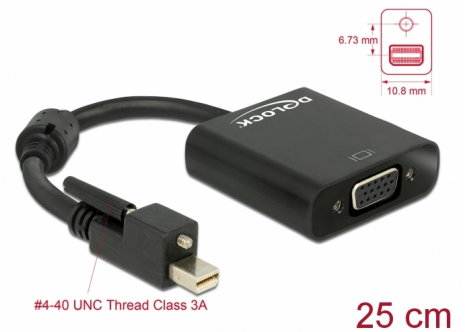

Delock Adapter mini DisplayPort 1.2 hane med skruv > VGA hona svart

Beskrivning

Denna adapter låter dig ansluta t.ex. en VGA-bildskärm på ett ledigt mini DisplayPort-gränssnitt. Skruven på kontakten för minibildskärmsporten säkrar anslutningen och hindrar att kabeln lossnar oavsiktligt.

Artikelnummer 62641

EAN: 4043619626410

Ursprungsland: China

Paket: Zippåse

Specifikationer

- Anslutning:
mini DisplayPort 20-stift, hane med skruv >
VGA 15-stifts honkontakt
- Skruvtyp: #4-40, UNC-gänga, gängklass 3A, amerikansk standardskruv
- Kringkretsar: Analogix ANX9833
- DisplayPort 1.2 specifikation
- Sladdstorlek: 32 AWG
- Kabeldiameter: ca 5,5 mm
- Guldpläterade kontakter
- Upplösning upp till: 1920 x 1200 @ 60 Hz (beroende på bildskärm och ditt system)
- 1 x ferritkärna
- Kabellängd: ca. 25 cm (inkl. kontakt)
- Färg: svart
- Oberoende av operativsystem, ingen drivrutinsinstallation krävs

Systemkrav

- En ledig mini DisplayPort-port (hona)
-

Paketets innehåll

- Adapter mini DisplayPort till VGA
-

Bilder