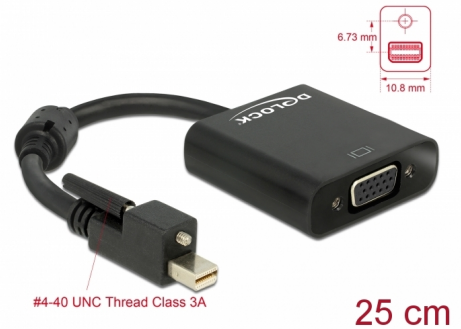

Delock Προσαρμογέας αρσενικού mini DisplayPort 1.2 με βίδα > θηλυκό VGA μαύρο

Περιγραφή

Αυτός ο προσαρμογέας σας επιτρέπει να συνδέσετε π.χ. μια οθόνη VGA μέσω μιας ελεύθερης διεπαφής mini DisplayPort. Η βίδα του μίνι συνδέσμου DisplayPort σταθεροποιεί τη σύνδεση και αποτρέπει την τυχαία αποσύνδεση του καλωδίου.

Αρ. προϊόντος 62641

EAN: 4043619626410

Χώρα προέλευσης: China

Συσκευασία: Τσαντάκι με φερμουάρ

Προδιαγραφές

- Συνδετήρας:
mini DisplayPort 20 ακίδων, αρσενικό με βίδα >
θηλυκό VGA 15 ακίδων
- Τύπος βίδας: #4-40, με σπείρωμα UNC, σπείρωμα κλάσης 3A, American Standard Screw (Βίδα American Standard)
- Chipset: Analogix ANX9833
- Προδιαγραφές DisplayPort 1.2
- Μετρητής καλωδίου: 32 AWG
- Διάμετρος καλωδίου: περίπου 5,5 mm
- Επιχρυσωμένο βύσμα
- Ανάλυση έως και 1920 x 1200 @ 60 Hz (ανάλογα με την οθόνη και το σύστημα που διαθέτετε)
- 1 x πηνίο φερρίτη
- Μήκος καλωδίου: περίπου 25 cm (περιλ. ο σύνδεσμος)
- Χρώμα: μαύρο
- Ανεξαρτήτως Λειτουργικού συστήματος, δεν χρειάζεται εγκατάσταση μονάδας

Απαιτήσεις συστήματος

- Μία ελεύθερη θηλυκή mini DisplayPort

Περιεχόμενα συσκευασίας

- Προσαρμογέας mini DisplayPort σε VGA

Εικόνες