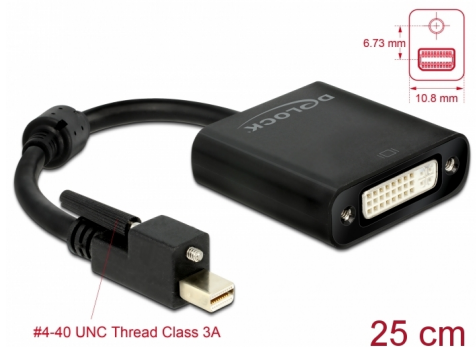

# Delock Adaptér mini DisplayPort 1.2 samec se šroubky > DVI samice 4K aktivní černý

## Popis

Tento adaptér umožňuje připojení například DVI monitoru pomocí volného rozhraní mini DisplayPort. Adaptér podporuje rozlišení až do Ultra HD (4K) a je zpětně kompatibilní s Full-HD 1080p. Adaptér nabízí aktivní konverzi, a proto je vhodný i pro grafické karty, které nejsou určeny pro výstup signálů DP++. Šroubky konektoru mini DisplayPortu zajišťují spojení a zabraňují náhodnému odpojení kabelu.

## Technické detaily

- Konektor:  
mini DisplayPort 20 pinový samec se šroubky >  
DVI-I (Dual Link) 24+5 samice
- Typ šroubků: #4-40, thread typ UNC, třída závitu 3A, Americký standardní šroubek
- Chipset: Parade PS171
- DisplayPort 1.2 specifikace
- Průřez kabelu: 32 AWG
- Průměr kabelu: cca. 5,5 mm
- Pozlacené konektory
- Aktivní konvertor, pro grafické karty s výstupem DP a DP++
- Podporuje rozlišení až 4K (4096 x 2160 Pixel @ 24 Hz nebo 3840 x 2160 Pixel @ 30 Hz)  
- v závislosti na systému a připojeném hardware
- Podporuje HDCP 1.3
- Podporuje Eyefinity
- 1 x feritové jádro
- Délka kabelu: cca. 25 cm (včetně konektoru)
- Barva: černá
- Nezávislé na operačním systému, nevyžaduje instalaci žádných ovladačů