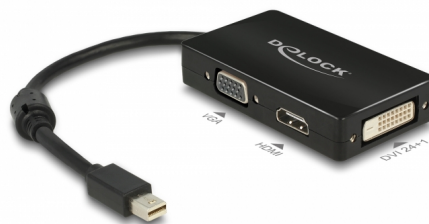

Delock Adapter mini DisplayPort 1.1 muški > VGA / HDMI / DVI ženski pasivni crno

Opis

Ovaj adapter za mini DisplayPort tvrtke Delock omogućuje proširenje sustava za jedno VGA, HDMI i DVI sučelje. Tako ćete moći priključiti razne uređaje poput TV prijemnika, projektor, monitora računala itd. Istodobno se može koristiti samo jedan monitor s adapterom, ne više njih.

24 cm

Predmet br. 62631

EAN: 4043619626311

Zemlja podrijetla: China

Pakiranje: Retail Box

Tehnički podaci

- Priključak:
 - 1 x mini DisplayPort 20-polni muški >
 - 1 x VGA 15-polni ženski
 - 1 x HDMI-A 19-polni ženski
 - 1 x DVI-D (Single Link) 24+1 ženski
- Skup čipova: PS8312, PTN3392
- Podaci za mini DisplayPort 1.1a
- Podaci za High Speed HDMI
- DVI-D (Single Link) 24+1 priključak s maticama za vijke (VGA nije ožičen)
- Pasivni pretvarač (level shifter) prikladan samo za grafičke kartice s DP++ izlazom
- Podržava razlučivost do 1920 x 1200 / 1080p @ 60 Hz (ovisno o sustavu i spojenom hardveru)
- Utrošak snage: oko 100 mW
- 1 x feritna jezgra
- Duljina kabela: oko 16 cm bez konektora
- Boja: crno
- Neovisan o operativnom sustavu, nije potrebna instalacija upravljačkog programa

Preuvjeti sustava

- Slobodni ženski ulaz za mini DisplayPort DP++

Sadržaj pakiranja

- Adapter mini DisplayPort na VGA / HDMI / DVI

Slike