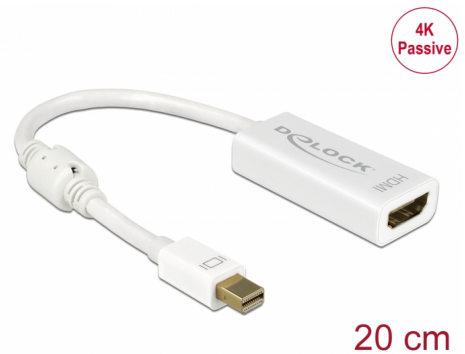

Delock Adapter mini DisplayPort 1.2 hane > HDMI hona 4K passiv vit

Beskrivning

Denna adapter från Delock möjliggör anslutning av en HDMI-bildskärm till ditt system via ett ledigt mini DisplayPort-gränssnitt. Adaptern stöder en upplösning upp till 4K Ultra HD vid 30 Hz och är bakåtkompatibel med Full-HD 1080p.

Artikelnummer 62614

EAN: 4043619626144

Ursprungsland: China

Paket: Retail Box

Specifikationer

- Anslutning:
 - 1 x mini DisplayPort 20-stift hane >
 - 1 x HDMI-A 19-stift hona
- Kringkretsar: Parade PS8402A
- DisplayPort 1.2 och High Speed HDMI specifikationer
- Passiv omvandlare (level shifter), endast lämplig för grafikkort med DP++ utmatning
- Upplösning upp till: 3840 x 2160 @ 30 Hz (beroende på systemet och ansluten maskinvara)
- Stöder 3D skärmar (1080p @ 120 Hz)
- Anslutning: guldpläterad
- 1 x ferritkärna
- Kabellängd utan kontakter: ca. 20 cm
- Färg: vit
- Oberoende av operativsystem, ingen drivrutinsinstallation krävs

Systemkrav

- En ledig mini DisplayPort DP++-port hona

Paketets innehåll

- Adapter mini DisplayPort till HDMI

Bilder