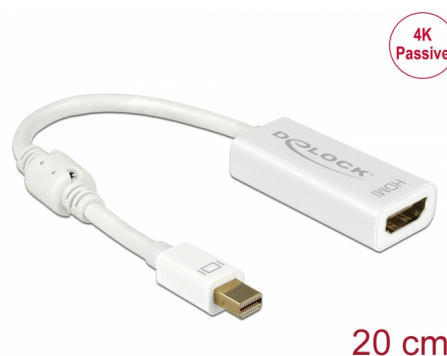

Delock Adaptor mini DisplayPort 1.2 tată > HDMI mamă 4K pasiv alb

Descriere scurta

Acest adaptor de la Delock permite conectarea unui monitor HDMI la sistemul dvs. printr-o interfață gratuită mini DisplayPort. Adaptorul acceptă o rezoluție de până la 4K Ultra HD la 30 Hz și este compatibil în sens invers cu Full HD 1080p.

**Nr. 62614**

EAN: 4043619626144

Țara de origine: China

Pachet: Retail Box

Detalii tehnice

- Conectori:
 - 1 x mini DisplayPort cu 20 de pini tată >
 - 1 x HDMI-A cu 19 pini mamă
- Chipset: Parade PS8402A
- DisplayPort 1.2 și High Speed HDMI specificație
- Convertor pasiv (schimbător nivel), potrivit numai pentru plăci video cu ieșire DP++
- Rezoluție de până la 3840 x 2160 @ 30 Hz (în funcție de sistem și de componentele hardware conectate)
- Acceptă afișaje 3D (1080p @ 120 Hz)
- Conectori: placat cu aur
- 1 x miez de ferită
- Lungime cablu fără conectori: cca 20 cm
- Culoare: alb
- Independent de SO, nu este necesară instalarea de drivere

Cerinte de sistem

- Un port mini DisplayPort DP++ mamă disponibil

Pachetul contine

- Adaptor mini DisplayPort la HDMI

Imagini