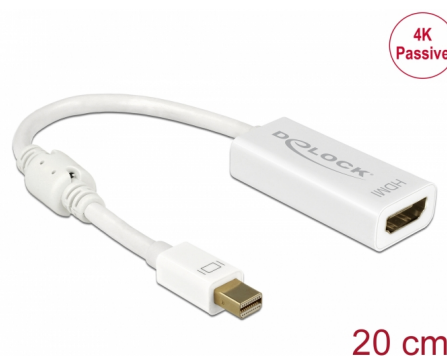

# Delock Adattatore mini DisplayPort 1.2 maschio > HDMI femmina 4K passivo bianco

## Descrizione

Questo adattatore Delock consente di collegare un monitor HDMI al proprio sistema tramite un'interfaccia mini DisplayPort libera. L'adattatore supporta una risoluzione fino a 4K Ultra HD a 30 Hz ed è compatibile con le configurazioni precedenti Full HD 1080p.

## Dettagli tecnici

- Connettori:
  - 1 x mini DisplayPort a 20 pin maschio >
  - 1 x HDMI-A a 19 pin femmina
- Chipset: Parade PS8402A
- DisplayPort 1.2 e High Speed HDMI specifica
- Convertitore passivo (traslatore di livello), adatto solo per schede grafiche con uscita DP++
- Risoluzione fino a 3840 x 2160 @ 30 Hz (a seconda del sistema e dell'hardware collegato)
- Supporta display 3D (1080p @ 120 Hz)
- Connettori: dorato
- 1 x nucleo di ferrite
- Lunghezza del cavo senza connettori: ca. 20 cm
- Colore: bianco
- Indipendente dal sistema operativo, nessuna installazione driver necessario