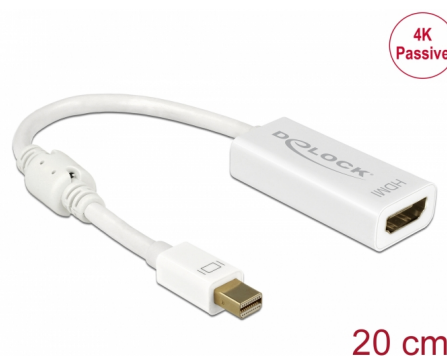

Delock Adaptador mini DisplayPort 1.2 macho > HDMI hembra 4K pasivo blanco

Descripción

Este adaptador de Delock permite la conexión de un monitor HDMI al sistema través de una interfaz mini DisplayPort disponible. El adaptador admite una resolución de hasta 4K Ultra-HD a 30 Hz y es compatible con versiones anteriores, como Full-HD 1080p.

Número de elemento 62614

EAN: 4043619626144

Pais de origen: China

Paquete: Retail Box

Detalles técnicos

- Conectores:
 - 1 x mini DisplayPort macho de 20 pines >
 - 1 x HDMI-A hembra de 19 pines
- Conjunto de chips: Parade PS8402A
- Especificación DisplayPort 1.2 y High Speed HDMI
- Convertidor pasivo (level shifter), adecuado solamente para tarjetas gráficas con salida DP++
- Resolución máxima 3840 x 2160 @ 30 Hz (depende del sistema y del hardware conectado)
- Admite pantallas 3D (1080p @ 120 Hz)
- Conectores: bañado en oro
- 1 x núcleo de ferrita
- Longitud del cable sin conectores: aprox. 20 cm
- Color: blanco
- SO independiente, no es necesaria la instalación de controladores

Requisitos del sistema

- Un puerto hembra mini DisplayPort DP++ disponible

Contenido del paquete

- Adaptador mini DisplayPort a HDMI

Image