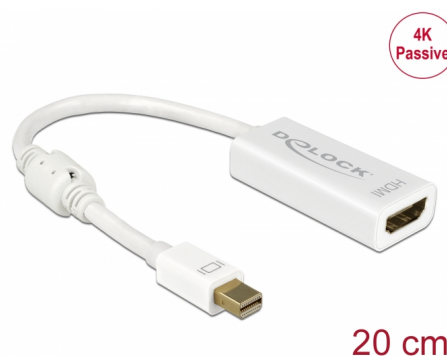

Delock Adaptér mini DisplayPort 1.2 samec > HDMI samice 4K pasivní bílá

Popis

Tento adaptér od Delocku umožňuje připojení HDMI monitoru k vašemu systému přes volné rozhraní mini DisplayPort. Adaptér podporuje rozlišení až do 4K Ultra HD při 30 Hz a je zpětně kompatibilní s Full-HD 1080p.

20 cm

Číslo produktu 62614

EAN: 4043619626144

Země původu: China

Balení: Kartonová krabice

Technické detaily

- Konektor:
 - 1 x mini DisplayPort 20 pinový samec >
 - 1 x HDMI-A 19 pin samice
- Chipset: Parade PS8402A
- DisplayPort 1.2 specifikace a High Speed HDMI
- Pasivní konvertor (level shifter), vhodný pouze pro grafické karty s výstupem DP++
- Rozlišení až 3840 x 2160 @ 30 Hz (v závislosti na systému a připojeném hardware)
- Podporuje 3D zobrazení (1080p @ 120 Hz)
- Konektor: pozlacený
- 1 x feritové jádro
- Délka kabelu bez konektorů: cca. 20 cm
- Barva: bílá
- Nezávislé na operačním systému, nevyžaduje instalaci žádných ovladačů

Systémové požadavky

- Volný port mini DisplayPort DP++ samice

Obsah balení

- Adaptér mini DisplayPort > HDMI

Příslušenství