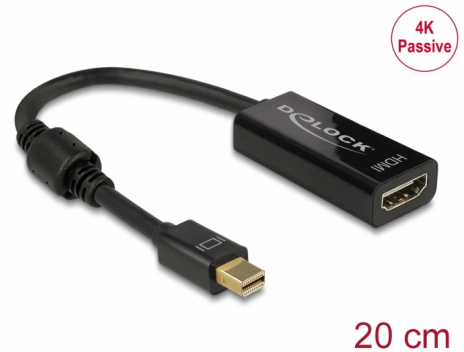

Delock Adapter mini DisplayPort 1.2 muški > HDMI ženski 4K pasivni crno

Opis

Ovaj Delock adapter omogućuje povezivanje HDMI monitora na sustav preko mini DisplayPort sučelja. Adapter podržava razlučivost do 4K Ultra HD pri 30 Hz i unatrag je kompatibilan s Full-HD 1080p.

Predmet br. 62613

EAN: 4043619626137

Zemlja podrijetla: China

Pakiranje: Retail Box

Tehnički podaci

- Priključak:
 - 1 x mini DisplayPort 20-polni muški >
 - 1 x HDMI-A 19-polni ženski
- Skup čipova: Parade PS8402A
- DisplayPort 1.2 i High Speed HDMI specifikacija
- Pasivni pretvarač (level shifter) prikladan samo za grafičke kartice s DP++ izlazom
- Razlučivost 3840 x 2160 @ 30 Hz (ovisno o sustavu i spojenom hardveru)
- Podržava 3D zaslone (1080p @ 120 Hz)
- Priključak: pozlaćeni
- 1 x feritna jezgra
- Duljina kabela bez konektora: oko 20 cm
- Boja: crno / bijela
- Neovisan o operativnom sustavu, nije potrebna instalacija upravljačkog programa

Preduvjeti sustava

- Jedan slobodan mini DisplayPort DP++ ženski

Sadržaj pakiranja

- Adapter mini DisplayPort na HDMI

Slike