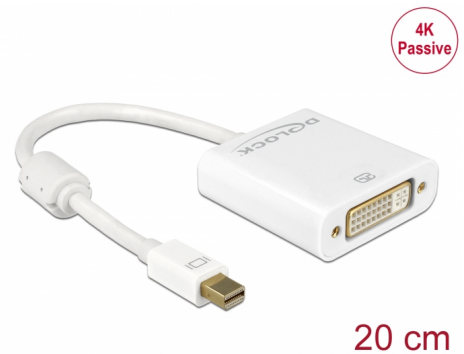

Delock Adapter mini DisplayPort 1.2 hane > DVI hona 4K passiv vit

Beskrivning

Denna adapter från Delock möjliggör anslutning av en DVI-bildskärm till ditt system via ett ledigt mini DisplayPort-gränssnitt. Adaptern stöder en upplösning upp till 4K Ultra HD vid 30 Hz och är bakåtkompatibel med Full-HD 1080p.

Artikelnummer 62606

EAN: 4043619626069

Ursprungsland: China

Paket: Retail Box

Specifikationer

- Anslutning:
 - 1 x mini DisplayPort 20-stift hane >
 - 1 x DVI 24+5 hona med muttrar
- Kringkretsar: Parade PS8402A
- DVI-D (Single Link), VGA, ej kabelansluten
- DisplayPort 1.2 specifikation
- Passiv omvandlare (level shifter), endast lämplig för grafikkort med DP++ utmatning
- Upplösning:
 - DVI upp till 1920 x 1080 @ 60 Hz (beroende på systemet och ansluten maskinvara)
 - HDMI med hjälp av en adapterkabel upp till 3840 x 2160 @ 30 Hz (beroende på systemet och ansluten maskinvara)
- Anslutning: guldpläterad
- 1 x ferritkärna
- Kabellängd utan kontakter: ca. 20 cm
- Färg: vit
- Oberoende av operativsystem, ingen drivrutinsinstallation krävs