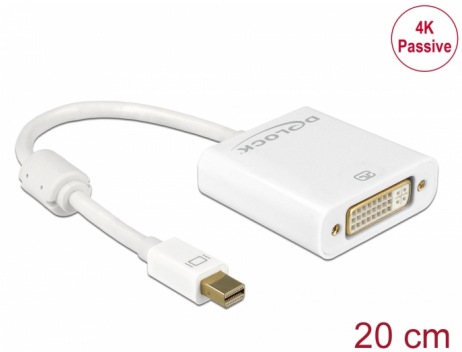

Delock Προσαρμογέας αρσενικού mini DisplayPort 1.2 > θηλυκό DVI 4K Παθητικός λευκό

Περιγραφή

Αυτός ο αντάπτορας από την Delock επιτρέπει τη σύνδεση π.χ. μιας οθόνης DVI στο σύστημά σας μέσω μιας ελεύθερης διεπαφής mini DisplayPort. Ο αντάπτορας υποστηρίζει ανάλυση έως 4K Ultra HD στα 30 Hz και είναι συμβατός με προηγούμενες εκδόσεις Full-HD 1080p.

Αρ. προϊόντος 62606

EAN: 4043619626069

Χώρα προέλευσης: China

Συσκευασία: Retail Box

Προδιαγραφές

- Συνδετήρας:
 - 1 x mini DisplayPort 20 ακίδων, αρσενικό >
 - 1 x DVI 24+5 θηλυκό, με παξιμάδια
- Chipset: Parade PS8402A
- DVI-D (Μονή σύνδεση), VGA χωρίς καλωδίωση
- Προδιαγραφές DisplayPort 1.2
- Παθητικός αντάπτορας (level shifter) κατάλληλος μόνο για κάρτες γραφικών με έξοδο DP++
- Διακριτική ικανότητα:
 - DVI έως και 1920 x 1080 @ 60 Hz (ανάλογα με το σύστημα και το συνδεδεμένο υλικό)
 - HDMI με τη βοήθεια ενός καλωδίου αντάπτορα μέχρι και 3840 x 2160 @ 30 Hz (ανάλογα με το σύστημα και το συνδεδεμένο υλικό)
- Συνδετήρας: επιχρυσωμένος
- 1 x πηνίο φερρίτη
- Μήκος καλωδίου χωρίς το σύνδεσμο: περ. 20 cm
- Χρώμα: λευκό
- Ανεξαρτήτως Λειτουργικού συστήματος, δεν χρειάζεται εγκατάσταση μονάδας

Απαιτήσεις συστήματος

- Μία ελεύθερη θηλυκή θύρα mini DisplayPort DP++

Περιεχόμενα συσκευασίας

- Προσαρμογέας mini DisplayPort σε DVI

Εικόνες