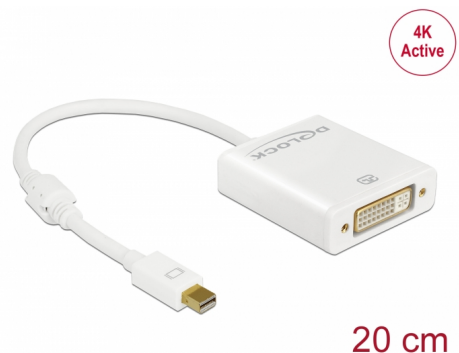

Delock Adaptér mini DisplayPort 1.2 samec > DVI samice 4K aktivní bílá

Popis

Tento adaptér od Delocku umožňuje připojení DVI monitoru k vašemu systému přes volné rozhraní mini DisplayPort. Adaptér podporuje rozlišení až do 4K Ultra HD při 30 Hz a je zpětně kompatibilní s Full-HD 1080p. Adaptér nabízí aktivní konverzi, a proto je vhodný i pro grafické karty, které nejsou určeny pro výstup signálů DP++.

Číslo produktu 62604

EAN: 4043619626045

Země původu: China

Balení: Kartonová krabice

Technické detaily

- Konektor:
 - 1 x mini DisplayPort 20 pinový samec >
 - 1 x DVI 24+5 samice s maticemi
- Chipset: Parade PS171
- DVI-D (Single Link), VGA není zapojeno
- DisplayPort 1.2 specifikace
- Aktivní konvertor, pro grafické karty s výstupem DP a DP++
- Rozlišení až 3840 x 2160 @ 30 Hz (v závislosti na systému a připojeném hardware)
- Podporuje HDCP 1.3
- Podporuje Eyefinity
- Konektor: pozlacený
- 1 x feritové jádro
- Délka kabelu bez konektorů: cca. 20 cm
- Barva: bílá
- Nezávislé na operačním systému, nevyžaduje instalaci žádných ovladačů

Systemové požadavky

- Volný port mini DisplayPort samice

Obsah balení

- Adaptér mini DisplayPort > DVI

Příslušenství