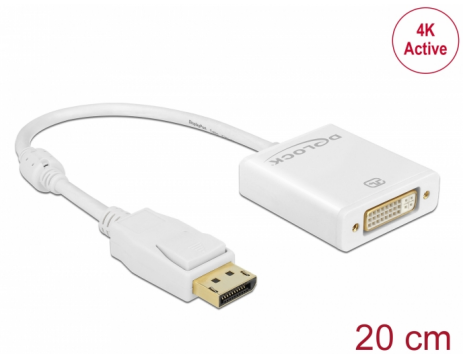

Delock Adapter DisplayPort 1.2 hane > DVI hona 4K aktiv vit

Beskrivning

Denna adapter från Delock möjliggör anslutning av en DVI-bildskärm till ditt system via ett ledigt DisplayPort-gränssnitt. Adaptern stöder en upplösning upp till 4K Ultra HD vid 30 Hz och är bakåtkompatibel med Full-HD 1080p. Adaptern erbjuder en aktiv konvertering samt att den också är lämplig för grafikkort som inte klarar av att mata ut DP++ signaler.

Artikelnummer 62600

EAN: 4043619626007

Ursprungsland: China

Paket: Retail Box

Specifikationer

- Anslutning:
 - 1 x DisplayPort 20-stift hane >
 - 1 x DVI 24+5 hona med muttrar
- Kringkretsar: Parade PS171
- DVI-D (Single Link), VGA, ej kabelansluten
- DisplayPort 1.2 specifikation
- Aktiv omvandlare för grafikkort med DP och DP++ utmatning
- Upplösning:
 - DVI upp till 1920 x 1080 @ 60 Hz (beroende på systemet och ansluten maskinvara)
 - HDMI med hjälp av en adapterkabel upp till 3840 x 2160 @ 30 Hz (beroende på systemet och ansluten maskinvara)
- Stödjer HDCP 1.3
- Stödjer Eyefinity
- Anslutning: guldpläterad
- 1 x ferritkärna
- Kabellängd utan kontakter: ca. 20 cm
- Färg: vit
- Oberoende av operativsystem, ingen drivrutinsinstallation krävs