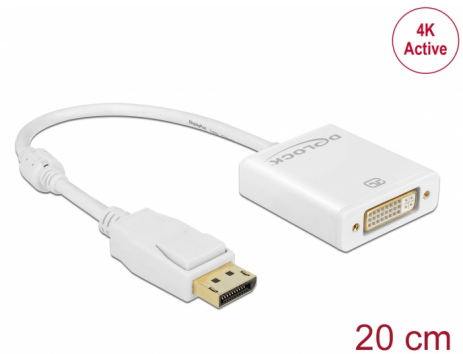

Delock Adapter DisplayPort 1.2 tată > DVI mamă 4K Activ alb

Descriere scurta

Acest adaptor de la Delock permite conectarea unui monitor DVI la sistemul dvs. printr-o interfață gratuită DisplayPort. Adaptorul acceptă o rezoluție de până la 4K Ultra HD la 30 Hz și este compatibil în sens invers cu Full HD 1080p. Adaptorul oferă o conversie activă, așadar este potrivit și pentru plăcile grafice care nu sunt capabile să emită semnale DP++.

**Nr. 62600**

EAN: 4043619626007

Țara de origine: China

Pachet: Retail Box

Detalii tehnice

- Conectori:
 - 1 x DisplayPort cu 20 de pini tată >
 - 1 x DVI 24+5 mamă cu piulițe
- Chipset: Parade PS171
- DVI-D (Single Link), VGA necablat
- DisplayPort 1.2 specificație
- Convertor activ, pentru carduri grafice cu ieșire DP și DP++
- Rezoluție:
 - DVI de până la 1920 x 1080 @ 60 Hz
(în funcție de sistem și de componentele hardware conectate)
 - HDMI cu ajutorul unui cablu adaptor până la 3840 x 2160 @ 30 Hz
(în funcție de sistem și de componentele hardware conectate)
- Acceptă HDCP 1.3
- Acceptă Eyefinity
- Conectori: placat cu aur
- 1 x miez de ferită
- Lungime cablu fără conectori: cca 20 cm
- Culoare: alb
- Independent de SO, nu este necesară instalarea de drivere