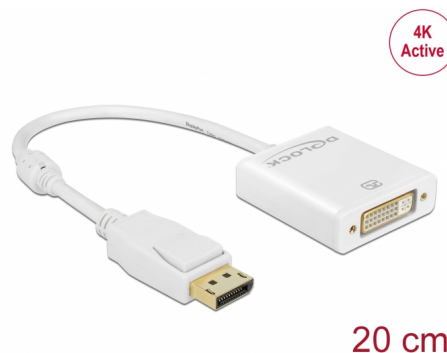

Delock Προσαρμογέας αρσενικού DisplayPort 1.2 > θηλυκό DVI 4K Ενεργό λευκό

Περιγραφή

Αυτός ο αντάπτορας από την Delock επιτρέπει τη σύνδεση π.χ. μιας οθόνης DVI στο σύστημά σας μέσω μιας ελεύθερης διεπαφής DisplayPort. Ο αντάπτορας υποστηρίζει ανάλυση έως 4K Ultra HD στα 30 Hz και είναι συμβατός με προηγούμενες εκδόσεις Full-HD 1080p. Ο αντάπτορας προσφέρει ενεργή μετατροπή και έτσι είναι κατάλληλος για κάρτες γραφικών που δεν παρέχουν έξοδο σημάτων DP++.

Αρ. προϊόντος 62600

EAN: 4043619626007

Χώρα προέλευσης: China

Συσκευασία: Retail Box

Προδιαγραφές

- Συνδετήρας:
 - 1 x DisplayPort 20 ακίδων, θηλυκή >
 - 1 x DVI 24+5 θηλυκό, με παξιμάδια
- Chipset: Parade PS171
- DVI-D (Μονή σύνδεση), VGA χωρίς καλωδίωση
- Προδιαγραφές DisplayPort 1.2
- Ενεργός αντάπτορας για κάρτες γραφικών με έξοδο DP και DP++
- Διακριτική ικανότητα:
 - DVI έως και 1920 x 1080 @ 60 Hz (ανάλογα με το σύστημα και το συνδεδεμένο υλικό)
 - HDMI με τη βοήθεια ενός καλωδίου αντάπτορα μέχρι και 3840 x 2160 @ 30 Hz (ανάλογα με το σύστημα και το συνδεδεμένο υλικό)
- Υποστηρίζει HDCP 1.3
- Υποστηρίζει Eyefinity
- Συνδετήρας: επιχρυσωμένος
- 1 x πηνίο φερρίτη
- Μήκος καλωδίου χωρίς το σύνδεσμο: περ. 20 cm
- Χρώμα: λευκό
- Ανεξαρτήτως Λειτουργικού συστήματος, δεν χρειάζεται εγκατάσταση μονάδας

Απαιτήσεις συστήματος

- Μία ελεύθερη θηλυκή θύρα DisplayPort

Περιεχόμενα συσκευασίας

- Προσαρμογέας DisplayPort σε DVI

Εικόνες