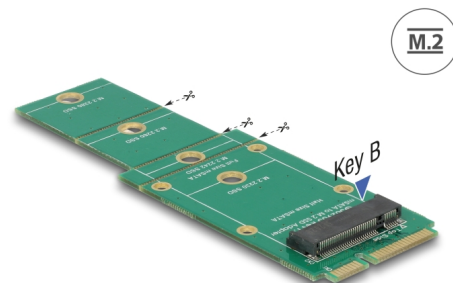

Delock Adaptor mSATA > fantă M.2 cu cheie tip B

Descriere scurta

Acest adaptor de la Delock permite conectarea unui SSD M.2 în format 2280, 2260, 2242 și 2230. Adaptorul poate fi instalat în sistem printr-o interfață mSATA.

Nr. 62592

EAN: 4043619625925

Țara de origine: Taiwan,
Republic of China

Pachet: Retail Box

Detalii tehnice

- Conectori:
 - 1 x 67 pini, fantă M.2 cu cheie tip B >
 - 1 x mSATA tată
- Interfață: SATA
- Acceptă module M.2 în format 2280, 2260, 2242 și 2230 cu cheie tip B sau tip B+M, bazate pe SATA
- Înălțimea maximă a componentelor de pe modul: este acceptată aplicarea la 1,35 mm a modulelor cu două părți
- Dimensiuni (Lxl): aprox. 95,5 x 30 mm
- Independent de SO, nu este necesară instalarea de drivere

Cerinte de sistem

- O interfață mSATA liberă

Pachetul contine

- Adaptor
- Material de montare

Imagini