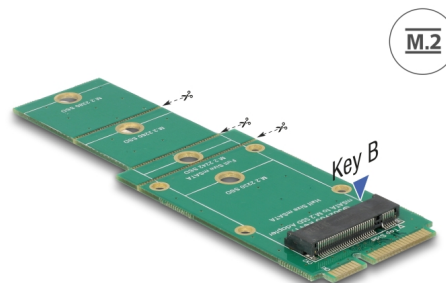

# Delock Prilagodnik mSATA > M.2 Key B utor

## Opis

Ovaj adapter tvrtke Delock omogućava spajanje M.2 SSD u formatu 2280, 2260, 2242 i 2230. Adapter se može instalirati u sustav preko sučelja mSATA.

## Tehnički podaci

- Priključak:
  - 1 x 67-polni M.2 kod B utor >
  - 1 x mSATA muški
- Sučelje: SATA
- Podržava M.2 module u formatima 2280, 2260, 2242 i 2230 s B ključem ili B+M ključem koji se temelji na SATA
- Maksimalna visina komponenti na modulu: 1,35 mm podržana primjena dvostrano sastavljenih modula
- Mjere (DxŠ): oko 95,5 x 30 mm
- Neovisan o operativnom sustavu, nije potrebna instalacija upravljačkog programa