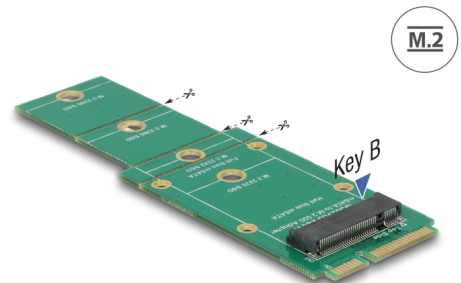

Delock Adattatore mSATA > slot M.2 chiave B

Descrizione

Questo adattatore Delock consente di collegare un'unità SSD M.2 nei formati 2280, 2260, 2242 e 2230. L'adattatore può essere installato nel sistema attraverso un'interfaccia mSATA.

Articolo n. 62592

EAN: 4043619625925

Paese di origine: Taiwan,
Republic of China

Pacchetto: Retail Box

Dettagli tecnici

- Connettori:
 - 1 x slot M.2 chiave B a 67 pin >
 - 1 x mSATA maschio
- Interfaccia: SATA
- Supporta moduli M.2 in formato 2280, 2260, 2242 e 2230 con chiave B o B+M in base a SATA
- Altezza massima dei componenti sul modulo: supporto applicazione di 1,35 mm di moduli montati su due lati
- Dimensioni (LxP): ca. 95,5 x 30 mm
- Indipendente dal sistema operativo, nessuna installazione driver necessario