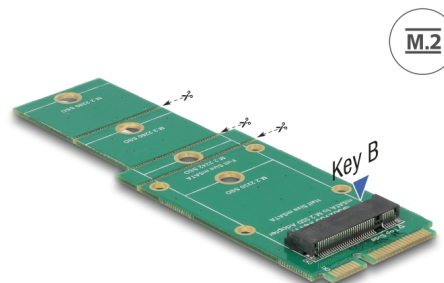

Delock Προσαρμογέας mSATA > Θύρα M.2 Key B

Περιγραφή

Αυτός ο αντάπτορας της Delock επιτρέπει τη σύνδεση ενός M.2 SSD μορφής 2280, 2260, 2242 και 2230. Ο αντάπτορας μπορεί να εγκατασταθεί στο σύστημα μέσω διεπαφής mSATA.

Αρ. προϊόντος 62592

EAN: 4043619625925

Χώρα προέλευσης:
Taiwan, Republic of
China

Συσκευασία: Retail Box

Προδιαγραφές

- Συνδετήρας:
 - 1 x Υποδοχή κλειδιού B M.2 67 ακίδων >
 - 1 x βύσμα mSATA
- Διεπαφή: SATA
- Υποστηρίζει μονάδες M.2 σε μορφή 2280, 2260, 2242 και 2230 με κλειδί B ή κλειδί B+M με βάση σε SATA
- Μέγιστο ύψος των εξαρτημάτων στη μονάδα: υποστηρίζεται εφαρμογή συναρμολογημένων μονάδων με δύο πλευρές 1,35 mm
- Διαστάσεις (ΜxΠ): περίπου 95,5 x 30 mm
- Ανεξαρτήτως Λειτουργικού συστήματος, δεν χρειάζεται εγκατάσταση μονάδας

Απαιτήσεις συστήματος

- Μια ελεύθερη διεπαφή mSATA

Περιεχόμενα συσκευασίας

- Προσαρμογέας
- Υλικό στερέωσης

Εικόνες