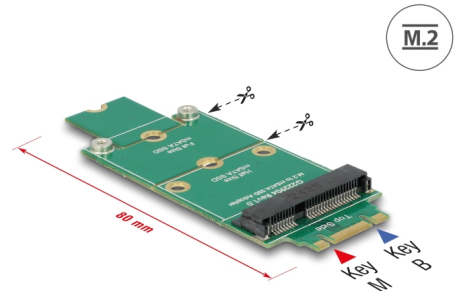

# Delock Adapter, M.2 > mSATA

## Leírás

Ez a Delock adapter lehetővé teszi, hogy egy mSATA modult csatlakoztasson félméretű vagy teljes méretű formátumban. Az adapter az M.2-csatolón keresztül telepíthető a rendszerbe.

## Műszaki adatok

- Csatlakozó:
  - 1 x 59 tűs M.2 B+M-kulcs dugó >
  - 1 x mSATA bővítőhely (fél / teljes méret)
- Csatolófelület: SATA
- Teljes méretű és félméretű modulokhoz megfelelő
- Méretek (H x Sz x M): kb. 80,0 x 31,5 x 4,7 mm
- Operációs rendszertől független, illesztőprogram telepítése nem szükséges