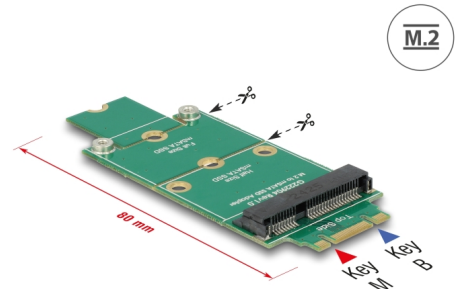

# Delock Προσαρμογέας M.2 > mSATA

## Περιγραφή

Αυτός ο αντάπτορας από τη Delock επιτρέπει τη σύνδεση μιας μονάδας mSATA σε μορφή μισού ή πλήρους μεγέθους. Ο αντάπτορας μπορεί να εγκατασταθεί στο σύστημά σας μέσω μιας διεπαφής M.2.

## Προδιαγραφές

- Συνδετήρας:
  - 1 x κλειδιού B+M M.2 59 ακίδων, αρσενικό >
  - 1 x υποδοχή mSATA (μισού / πλήρους μεγέθους)
- Διεπαφή: SATA
- Προσαρμογή σε μονάδες πλήρους και μισού μεγέθους
- Διαστάσεις (ΜxΠxΥ): περ. 80,0 x 31,5 x 4,7 mm
- Ανεξαρτήτως Λειτουργικού συστήματος, δεν χρειάζεται εγκατάσταση μονάδας