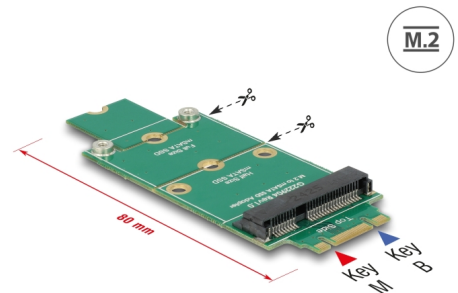

Delock Adaptér M.2 > mSATA

Popis

Tento adaptér od Delocku umožňuje připojit mSATA modul ve formátu half size nebo full size. Adaptér může být nainstalován do systému skrze rozhraní M.2.

Číslo produktu 62591

EAN: 4043619625918

Země původu: Taiwan,
Republic of China

Balení: Box

Technické detaily

- Konektor:
 - 1 x 59 pin M.2 klíč B+M samec >
 - 1 x mSATA slot (half size / full size)
- Rozhraní: SATA
- Vhodné pro moduly full size a half size
- Rozměry (DxŠxV): cca. 80,0 x 31,5 x 4,7 mm
- Nezávislé na operačním systému, nevyžaduje instalaci žádných ovladačů

Systémové požadavky

- Volný slot M.2 klíč B nebo klíč B+M

Obsah balení

- Adaptér
- Montážní materiál