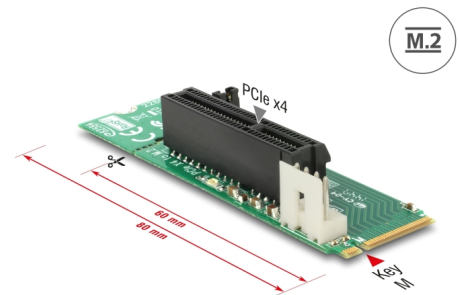

# Delock Adapter, M.2 kulcs M dugó - PCI Express x4 nyílás

## Leírás

Ezzel a Delock adapterrel PCI Express kártyát tud M.2 M kulcs csatoló felülethez kapcsolni. Az előre meghatározott törésponton keresztül a hossz 80 mm-ről 60 mm-re csökkenthető.

## Műszaki adatok

- Csatlakozó:
  - 1 x 67 tűs M.2 kulcs M dugó
  - 1 x PCI Express x4 nyílás, 4.0-s átdolgozás
  - 1 x 4 érintkezős tápcsatlakozó
- Csatolófelület: PCIe
- Formatényező: 2280 vagy 2260
- M nyílással ellátott, PCIe alapú M.2 aljzathoz megfelelő
- Támogatja a NVMe Express (NVMe) használatát
- 2 x LED jelzőfény
- Rendszerindításra alkalmas
- Operációs rendszertől független, illesztőprogram telepítése nem szükséges