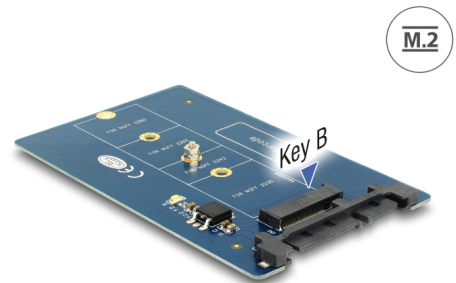

# Delock 22-stifts SATA-omvandlare > M.2

## Beskrivning

Denna omvandlare från Delock ger dig möjlighet att ansluta en M.2 SSD till 2280-, 2260-, 2242- och 2230-format. Omvandlaren kan installeras internt i ditt system genom ett 22-stifts SATA-gränssnitt.

## Specifikationer

- Anslutning:
  - 1 x SATA 22-stifts hane >
  - 1 x 67-stifts M.2 B-nyckel uttag
- Gränssnitt: SATA
- Stöder M.2-moduler i formatet: 2280, 2260, 2242 och 2230 med tangent B eller B+M baserat på SATA
- Maximal höjd för komponenterna i modulen: 1,35 mm  
tillämpning av dubbelsidiga monterade moduler som stöds
- Bootbar
- Dataöverföringshastighet upp till 6 Gb/s
- Mått (LxBxH): ca. 100 x 60 x 5 mm
- Oberoende av operativsystem, ingen drivrutinsinstallation krävs