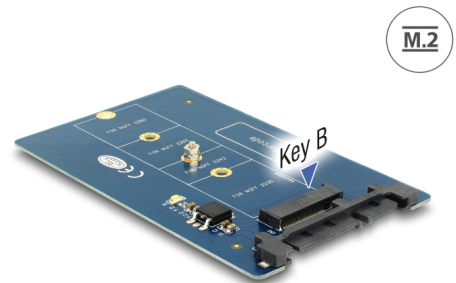

Delock Pretvarač SATA 22-polni > M.2

Opis

Ovaj Delock pretvarač omogućuje spajanje M.2 SSD u 2280, 2260, 2242 i 2230 formatu. Pretvarač se može instalirati u sustav interno preko SATA 22-polnog sučelja.

Predmet br. 62559

EAN: 4043619625598

Zemlja podrijetla: China

Pakiranje: Kutija

Tehnički podaci

- Priključak:
 - 1 x 22-pinski SATA, muški >
 - 1 x 67-polni M.2 kod B utor
- Sučelje: SATA
- Podržava M.2 module u formatu: 2280, 2260, 2242 i 2230 s tipkom B ili tipkom B+M na temelju SATA
- Maksimalna visina komponenti na modulu: 1,35 mm podržana primjena dvostrano sastavljenih modula
- Može se pokrenuti
- Brzina prijenosa podataka do 6 Gb/s
- Mjere (DxŠxV): oko 100 x 60 x 5 mm
- Neovisan o operativnom sustavu, nije potrebna instalacija upravljačkog programa

Preduvjeti sustava

- Slobodno 22-polno SATA sučelje

Sadržaj pakiranja

- Pretvarač
- 1 x vijak za učvršćivanje M.2 modula

Slike