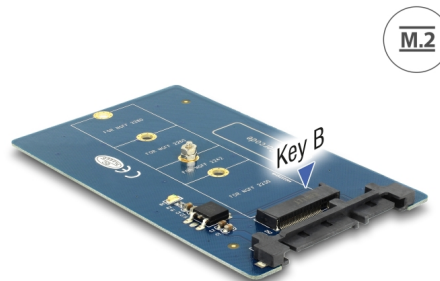

# Delock Μετατροπέας SATA 22 ακίδων > M.2

## Περιγραφή

Αυτός ο μετατροπέας της Delock σας επιτρέπει να συνδέσετε ένα SSD M.2 σε μορφή 2280, 2260, 2242 και 2230. Ο μετατροπέας μπορεί να εγκατασταθεί εσωτερικά στο σύστημά σας μέσω μιας διεπαφής SATA 22 ακίδων.

## Προδιαγραφές

- Συνδετήρας:
  - 1 x SATA 22 ακίδων, αρσενική >
  - 1 x Υποδοχή κλειδιού B M.2 67 ακίδων
- Διεπαφή: SATA
- Υποστηρίζει μονάδες M.2 σε μορφή: 2280, 2260, 2242 και 2230 με κλειδί B ή κλειδί B+M με βάση σε SATA
- Μέγιστο ύψος των εξαρτημάτων στη μονάδα: υποστηρίζεται εφαρμογή συναρμολογημένων μονάδων με δύο πλευρές 1,35 mm
- Δίσκος επανεκκίνησης
- Ρυθμός μεταφοράς δεδομένων της τάξης των 6 Gb/s
- Διαστάσεις (ΜxΠxΥ): περίπου 100 x 60 x 5 mm
- Ανεξαρτήτως Λειτουργικού συστήματος, δεν χρειάζεται εγκατάσταση μονάδας