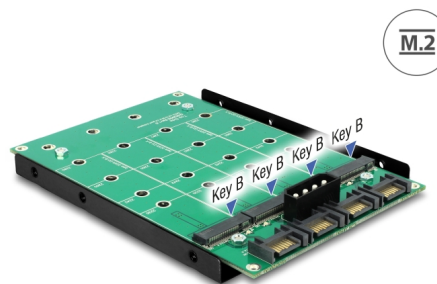

Delock Μετατροπέας 3.5" 4 x SATA 7 ακίδων > 4 x M.2 NGFF

Περιγραφή

Αυτός ο μετατροπέας της Delock σας επιτρέπει να συνδέσετε έως τέσσερα SSD M.2 NGFF σε μορφή 2280, 2260, 2242 και 2230 που μπορούν να χρησιμοποιηθούν ως HDD 3.5". Ο μετατροπέας μπορεί να εγκατασταθεί εσωτερικά στο σύστημά σας μέσω διεπαφών SATA 7 ακίδων, επομένως πρέπει να συνδέσετε ένα καλώδιο SATA στο σύστημά σας για κάθε συνδεδεμένη μονάδα M.2.

Αρ. προϊόντος 62554

EAN: 4043619625543

Χώρα προέλευσης: China

Συσκευασία: Συσκευασία

Προδιαγραφές

- Συνδετήρας:
 - 4 x SATA 7 ακίδων, αρσενικό
 - 1 x συνδετήρας τροφοδοσίας 4 ακροδεκτών Molex
 - 4 x Υποδοχή κλειδιού B M.2 NGFF 67 ακίδων
- Διεπαφή: SATA
- Παράγοντας μορφής: 3.5"
- Υποστηρίζει μονάδες M.2 NGFF σε μορφή 2280, 2260, 2242 και 2230 με κλειδί B ή κλειδί B+M με βάση σε SATA
- Μέγιστο ύψος των εξαρτημάτων στη μονάδα:
 - υποστηρίζεται εφαρμογή συναρμολογημένων μονάδων με δύο πλευρές 1,35 mm
- Δίσκος επανεκκίνησης
- Ρυθμός μεταφοράς δεδομένων της τάξης των 6 Gb/s
- Διαστάσεις (ΜxΠxΥ): περίπου 138 x 102 x 20 mm
- Ανεξαρτήτως λειτουργικού συστήματος, δεν χρειάζεται εγκατάσταση μονάδας

Απαιτήσεις συστήματος

- Μια ελεύθερη διεπαφή SATA 7 ακίδων για κάθε συνδεδεμένη μονάδα M.2

Περιεχόμενα συσκευασίας

- Μετατροπέας
- 4 x βίδα στερέωσης για μονάδα M.2

Εικόνες