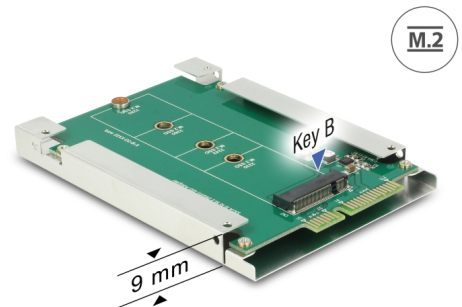

# Delock 2.5" SATA-omvandlare 22 stift > M.2 NGFF

## Beskrivning

Med denna omvandlare från Delock kan du ansluta en M.2 NGFF SSD i 2280-, 2260-, 2242- och 2230-format, som kan användas som en 2.5" HDD. Denna konverterare kan installeras internt i ditt system genom ett SATA 22-stiftsgränssnitt.

## Specifikationer

- Anslutning:  
SATA 22-stifts hane > 67 stifts M.2 NGFF-nyckel B-uttag
- Gränssnitt: SATA
- Formfaktor: 2.5"
- Stödjer M.2 NGFF-moduler i 2280-, 2260-, 2242- och 2230-format med B-nyckel eller B+M-nyckel baserat på SATA
- Maximal höjd för komponenterna i modulen: 1,35 mm  
tillämpning av dubbelsidiga monterade moduler som stöds
- Bootbar
- Dataöverföringshastighet upp till 6 Gb/s
- Mått (LxBxH): ca. 100 x 70 x 9 mm
- Oberoende av operativsystem, ingen drivrutinsinstallation krävs