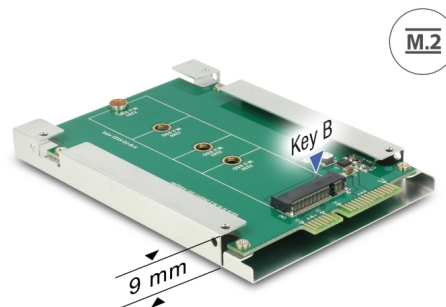

# Delock 22-polni 2.5" pretvarač SATA > M.2 NGFF

## Opis

Ovaj Delockov pretvarač omogućuje spajanje M.2 NGFF SSD u 2280, 2260, 2242 i 2230 formatu koji se mogu koristiti kao 2.5" HDD. Pretvarač može biti instaliran na sustava interno preko 22-polnog SATA sučelja.

## Tehnički podaci

- Priključak:  
SATA muški s 22 konektora > 67-polni M.2 NGFF kod B utor
- Sučelje: SATA
- Čimbenik oblika: 2.5"
- Podržava M.2 NGFF module u formatima 2280, 2260, 2242 i 2230 s B ključem ili B+M ključem koji se temelji na SATA
- Maksimalna visina komponenti na modulu: 1,35 mm podržana primjena dvostrano sastavljenih modula
- Može se pokrenuti
- Brzina prijenosa podataka do 6 Gb/s
- Mjere (DxŠxV): oko 100 x 70 x 9 mm
- Neovisan o operativnom sustavu, nije potrebna instalacija upravljačkog programa