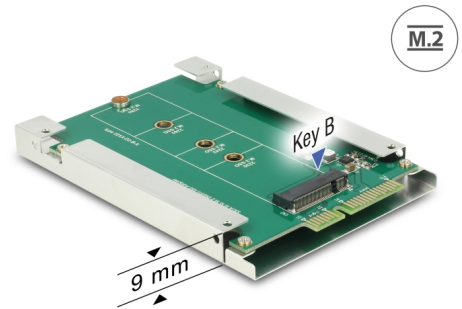

# Delock Μετατροπέας SATA 2.5" 22 ακίδων > M.2 (Παράγοντας μορφής επόμενης γενιάς - NGFF)

## Περιγραφή

Αυτός ο μετατροπέας της Delock σας επιτρέπει να συνδέσετε ένα SSD M.2 NGFF σε μορφή 2280, 2260, 2242 και 2230 που μπορεί να χρησιμοποιηθεί ως HDD 2.5". Ο μετατροπέας μπορεί να εγκατασταθεί εσωτερικά στο σύστημά σας μέσω μιας διεπαφής SATA 22 ακίδων.

## Προδιαγραφές

- Συνδετήρας:  
SATA 22 ακίδων, αρσενικό > Υποδοχή κλειδιού B M.2 NGFF 67 ακίδων
- Διεπαφή: SATA
- Παράγοντας μορφής: 2.5"
- Υποστηρίζει μονάδες M.2 NGFF σε μορφή 2280, 2260, 2242 και 2230 με κλειδί B ή κλειδί B+M με βάση σε SATA
- Μέγιστο ύψος των εξαρτημάτων στη μονάδα:  
υποστηρίζεται εφαρμογή συναρμολογημένων μονάδων με δύο πλευρές 1,35 mm
- Δίσκος επανεκκίνησης
- Ρυθμός μεταφοράς δεδομένων της τάξης των 6 Gb/s
- Διαστάσεις (ΜxΠxΥ): περίπου 100 x 70 x 9 mm
- Ανεξαρτήτως λειτουργικού συστήματος, δεν χρειάζεται εγκατάσταση μονάδας