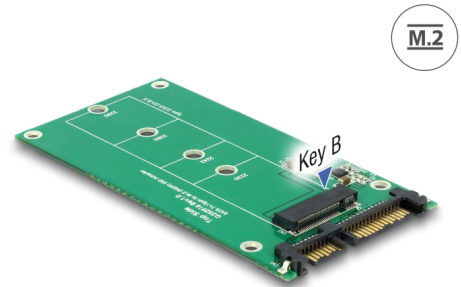

## Delock Μετατροπέας SATA 22 ακίδων > M.2

### Περιγραφή

Αυτός ο μετατροπέας από τη Delock επιτρέπει τη σύνδεση μιας μονάδας M.2 σε μορφή 2280, 2260, 2242 και 2230. Ο μετατροπέας μπορεί να τοποθετηθεί στο σύστημά σας εσωτερικά μέσω μιας διεπαφής SATA 22 ακίδων.

### Προδιαγραφές

- Συνδετήρας:
  - 1 x SATA 22 ακίδων, αρσενική >
  - 1 x Υποδοχή κλειδιού B M.2 67 ακίδων
- Διεπαφή: SATA
- Υποστηρίζει μονάδες M.2 σε μορφή 2280, 2260, 2242 και 2230 με κλειδί B ή κλειδί B+M με βάση σε SATA
- Μέγιστο ύψος των εξαρτημάτων στη μονάδα: υποστηρίζεται εφαρμογή συναρμολογημένων μονάδων με δύο πλευρές 1,35 mm
- Δίσκος επανεκκίνησης
- Ρυθμός μεταφοράς δεδομένων της τάξης των 6 Gb/s
- Διαστάσεις (ΜxΠxΥ): περ. 100 x 51 x 5 mm
- Ανεξαρτήτως λειτουργικού συστήματος, δεν χρειάζεται εγκατάσταση μονάδας